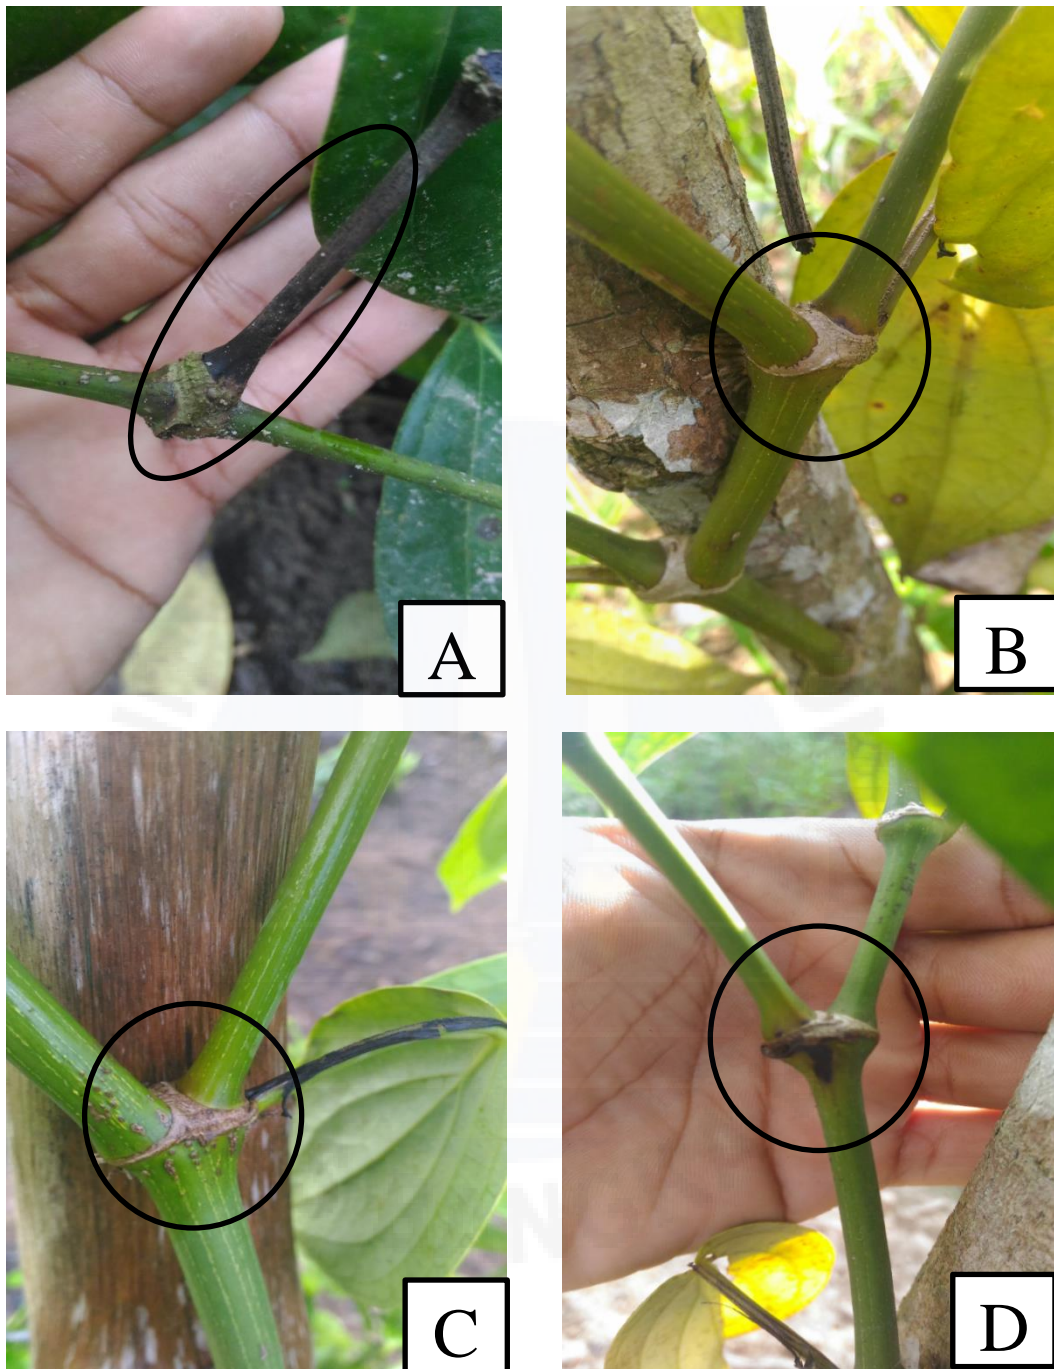

The logo of Universitas Bangka Belitung is a circular emblem. It features a central yellow torch with a flame, set against a background of horizontal blue lines. The torch is flanked by two yellow triangles. The entire emblem is enclosed within a circular border containing the text "UNIVERSITAS BANGKA BELITUNG" in a light blue, sans-serif font.

LAMPIRAN

Lampiran 1. *Layout* lokasi kebun lada dengan penyianganGambar : (A). *Layout* lokasi kebun lada dengan penyiangan (B). Kebun lada dengan penyiangan

Lampiran 2. Gejala serangan yang teridentifikasi pada kebun lada dengan teknik penyiangan

Gambar : (A). Tanaman 2 Plot 1 Kriteria 4 (B). Tanaman 4 Plot 1 Kriteria 1 (C). Tanaman 9 Plot 1 Kriteria 1 (D). Tanaman 12 Plot 1 Kriteria 2

Gambar : (E). Tanaman 13 Plot 1 Kriteria 4 (F). Tanaman 14 Plot 1 Kriteria 4 (G).
Tanaman 6 Plot 3 Kriteria 1 (H). Tanaman 13 Plot 3 Kriteria 2

Gambar : (A). Tanaman 3 Plot 1 Kriteria 1 (B). Tanaman 7 Plot 1 Kriteria 2 (C). Tanaman 5 Plot 2 Kriteria 2 (D). Tanaman 3 Plot 5 Kriteria 1