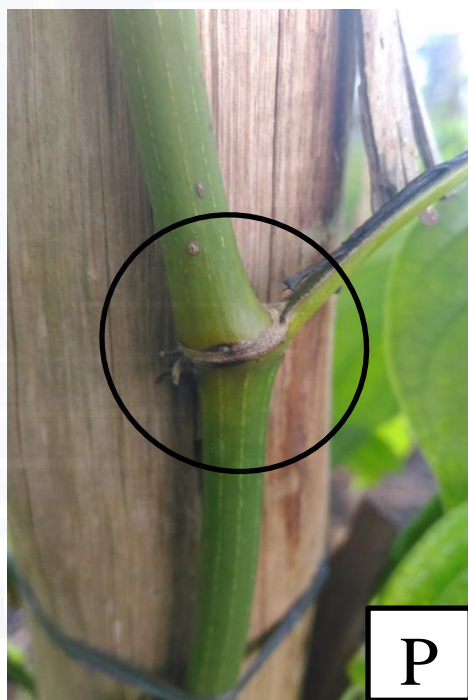

Gambar : (M). Tanaman 14 Plot 4 Kriteria 1 (N). Tanaman 6 Plot 5 Kriteria 1
(O). Tanaman 12 Plot 5 Kriteria 1 (P). Tanaman 13 Plot 5 Kriteria 1