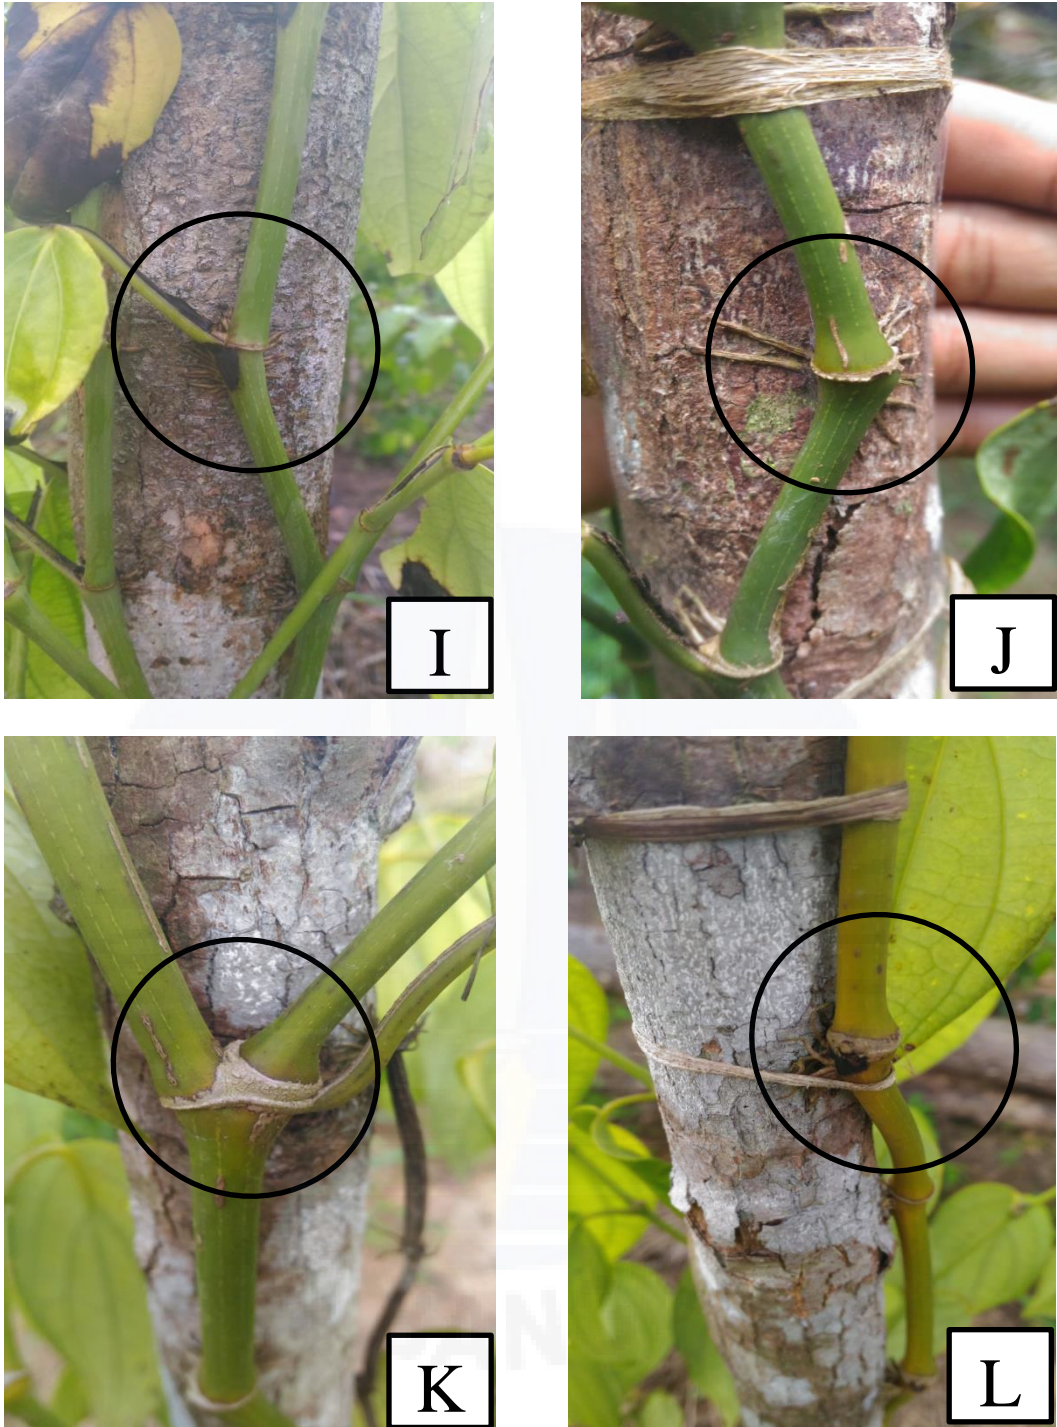

The logo of Universitas Bangka Belitung is a circular emblem. It features a central yellow torch with a flame, set against a background of horizontal blue lines. The torch is flanked by two yellow triangles. The entire emblem is enclosed within a circular border containing the text "UNIVERSITAS BANGKA BELITUNG" in a light blue, sans-serif font.

LAMPIRAN

Lampiran 1. *Layout* lokasi kebun lada dengan penyianganGambar : (A). *Layout* lokasi kebun lada dengan penyiangan (B). Kebun lada dengan penyiangan

Lampiran 2. Gejala serangan yang teridentifikasi pada kebun lada dengan teknik penyiangan

Gambar : (A). Tanaman 2 Plot 1 Kriteria 4 (B). Tanaman 4 Plot 1 Kriteria 1 (C). Tanaman 9 Plot 1 Kriteria 1 (D). Tanaman 12 Plot 1 Kriteria 2

Gambar : (E). Tanaman 13 Plot 1 Kriteria 4 (F). Tanaman 14 Plot 1 Kriteria 4 (G).
Tanaman 6 Plot 3 Kriteria 1 (H). Tanaman 13 Plot 3 Kriteria 2

Gambar : (I). Tanaman 16 Plot 3 Kriteria 2 (J). Tanaman 3 Plot 4 Kriteria 1 (K).
Tanaman 5 Plot 4 Kriteria 1 (L). Tanaman 8 Plot 4 Kriteria 2

Gambar : (M). Tanaman 14 Plot 4 Kriteria 1 (N). Tanaman 6 Plot 5 Kriteria 1
(O). Tanaman 12 Plot 5 Kriteria 1 (P). Tanaman 13 Plot 5 Kriteria 1