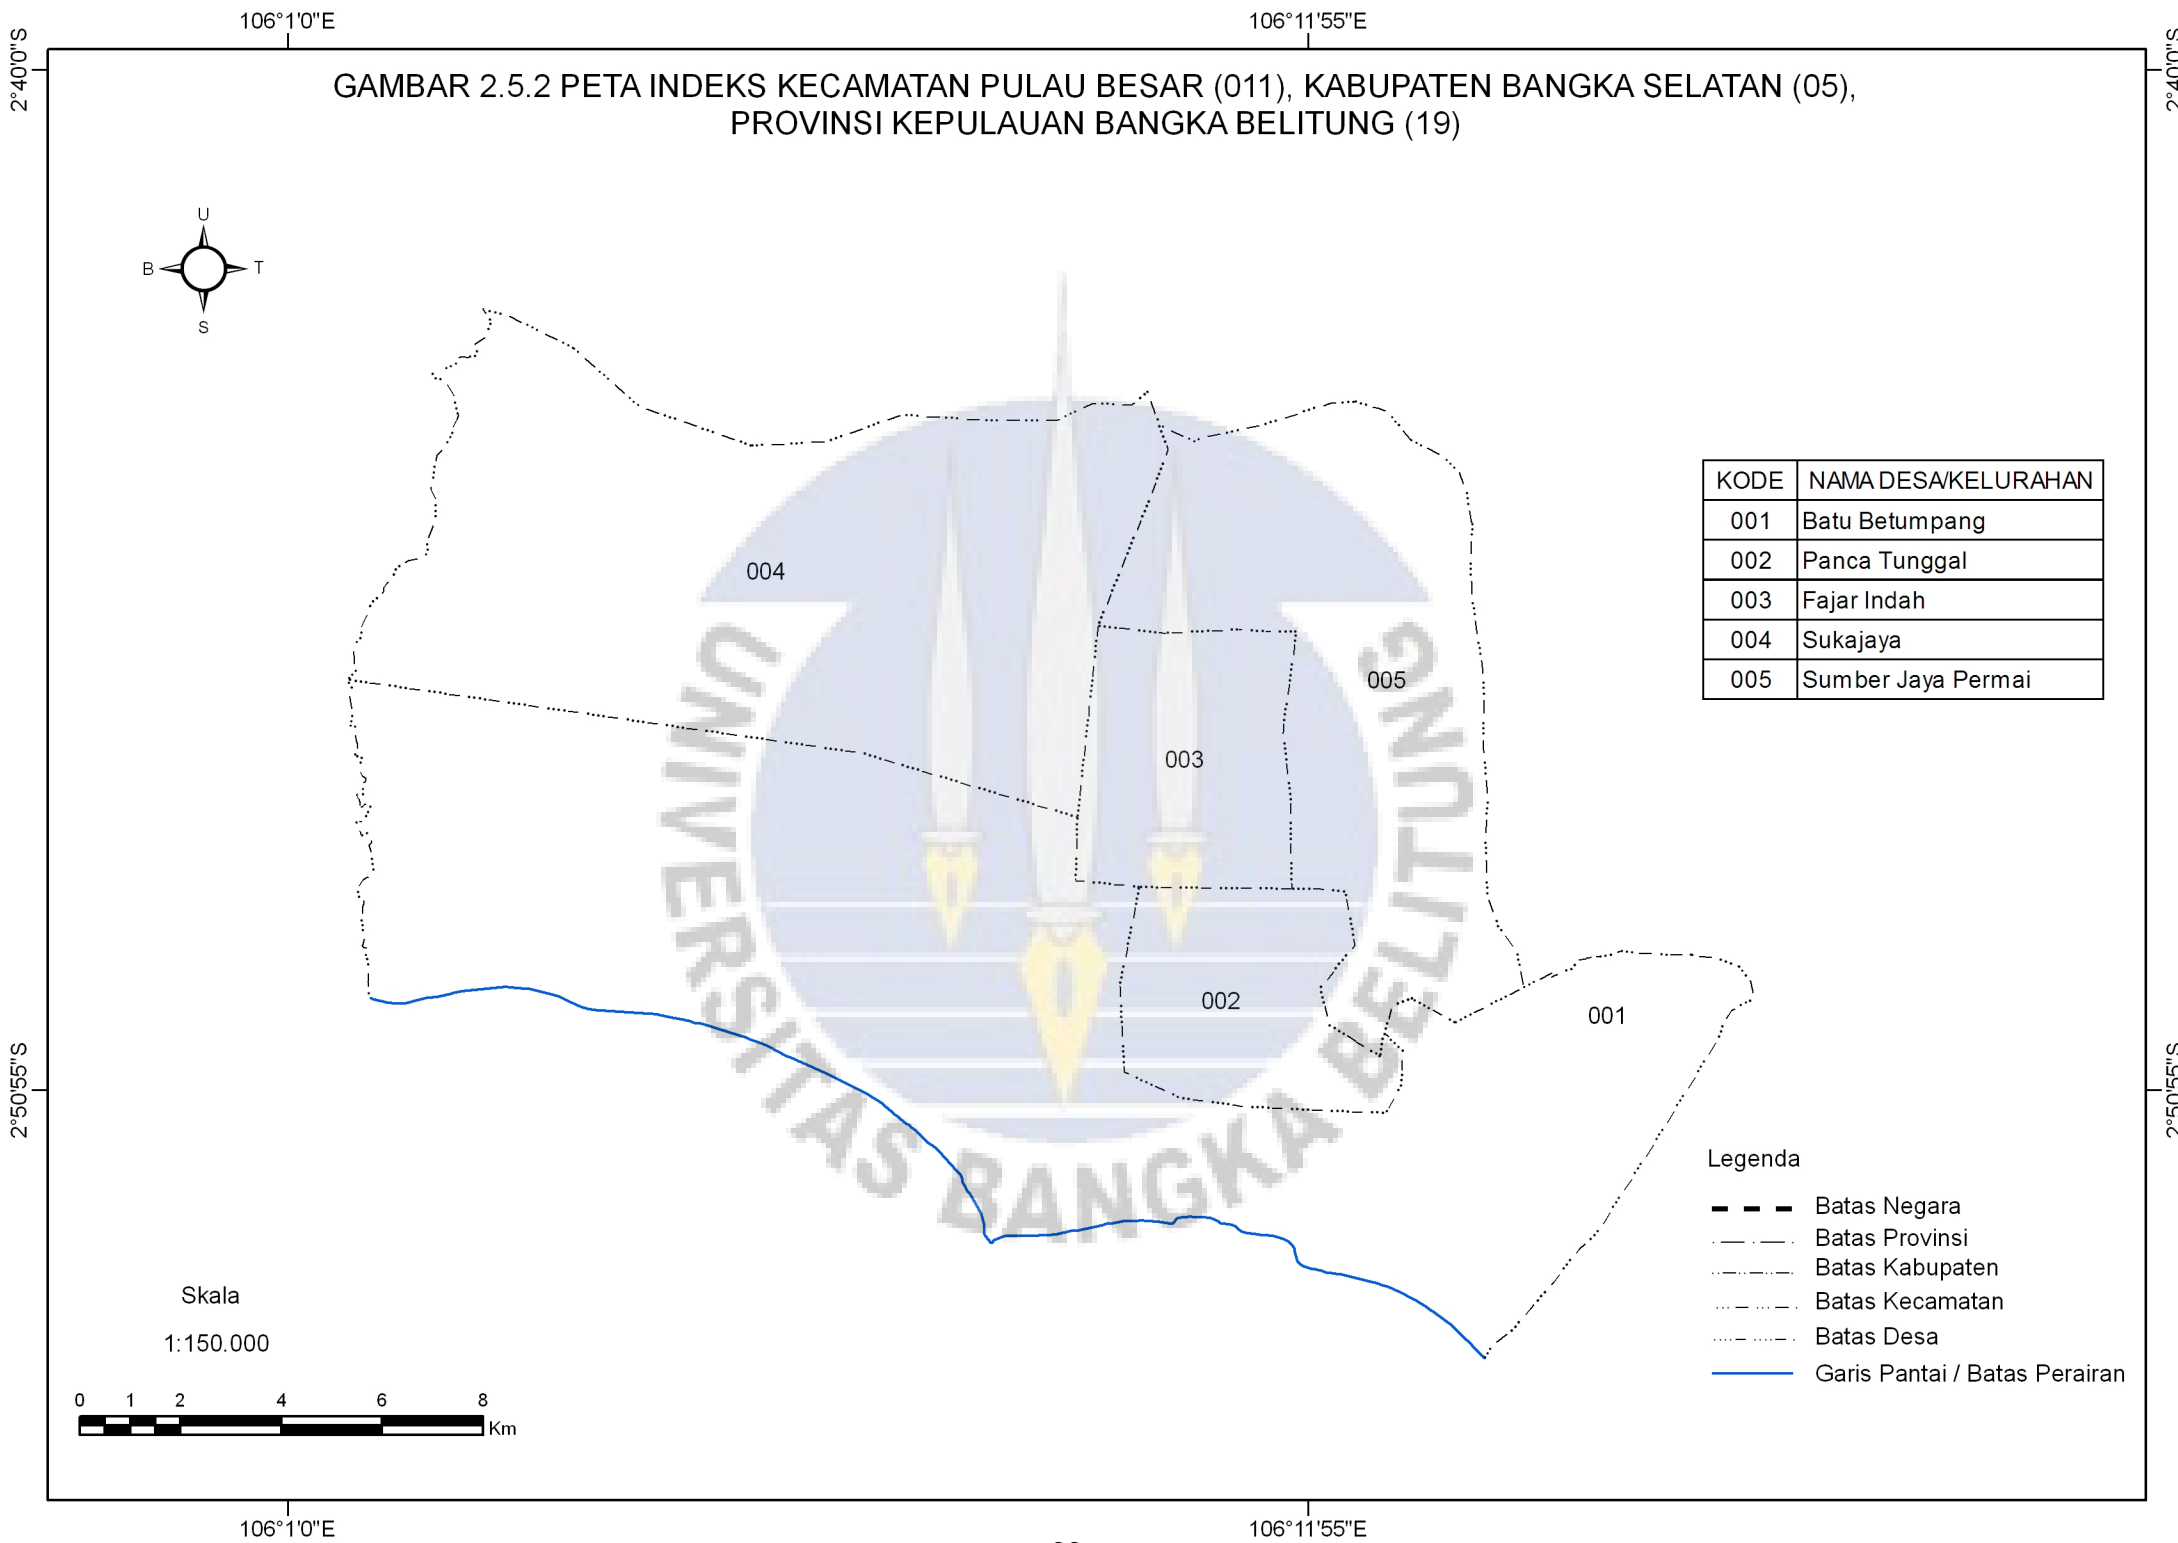

Lampiran 1. Produksi Padi Sawah Berdasarkan Desa di Kecamatan Pulau Besar Kabupaten Bangka Selatan Tahun 2014.

Nama Desa	Produksi (Ton)
Desa Batu Betumpang	1,907.50
Desa Pancatunggal	1.70
Desa Pajar Indah	570.00
Desa Suka Jaya	-
Desa Sumer Jaya Permai	-

105°58'10"E

106°14'5"E

106°30'0"E

106°45'55"E

107°1'50"E

GAMBAR 2. 5 PETA INDEKS KABUPATEN BANGKA SELATAN (05), PROVINSI KEPULAUAN BANGKA BELITUNG (19)

2°27'30"S

2°43'25"S

Legenda

- Batas Negara
- Batas Provinsi
- Batas Kabupaten
- Batas Kecamatan
- Batas Desa
- Garis Pantai / Batas Perairan

105°58'10"E

106°14'5"E

106°30'0"E

106°45'55"E

107°1'50"E

GAMBAR 2.5.2 PETA INDEKS KECAMATAN PULAU BESAR (011), KABUPATEN BANGKA SELATAN (05),
 PROVINSI KEPULAUAN BANGKA BELITUNG (19)