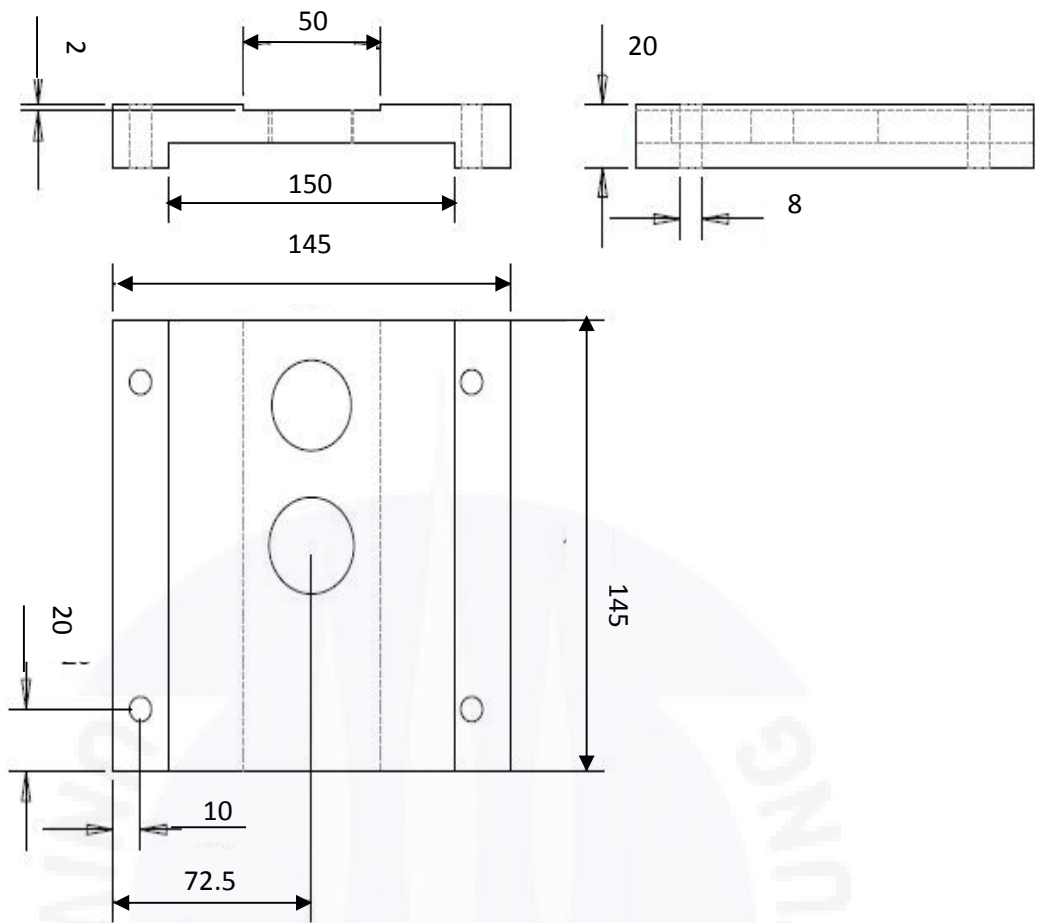

SECTION A-A
SCALE 1 : 2

Pelat Atas

SKALA 1 : 2	DIGAMBAR	21-05-16	Irwansyah
	DILIHAT		
	DIPERIKSA		
	DISETUJUI		

UNIVERSITAS BANGKA BELITUNG

GT - 001

Dies

SKALA 1 : 1	DIGAMBAR	08-09-16	Irwansyah
	DILIHAT		
	DIPERIKSA		
	DISETUJUI		

UNIVERSITAS BANGKA BELITUNG

GT-003

Pelat Bawah

SKALA 1 : 2	DIGAMBAR	05-06-16	Irwansyah
	DILIHAT		
	DIPERIKSA		
	DISETUJUI		

UNIVERSITAS BANGKA BELITUNG

GT - 004

Punch 2⁰

SKALA 1 : 2	DIGAMBAR	08-09-16	Irwansyah
	DILIHAT		
	DIPERIKSA		
	DISETUJUI		