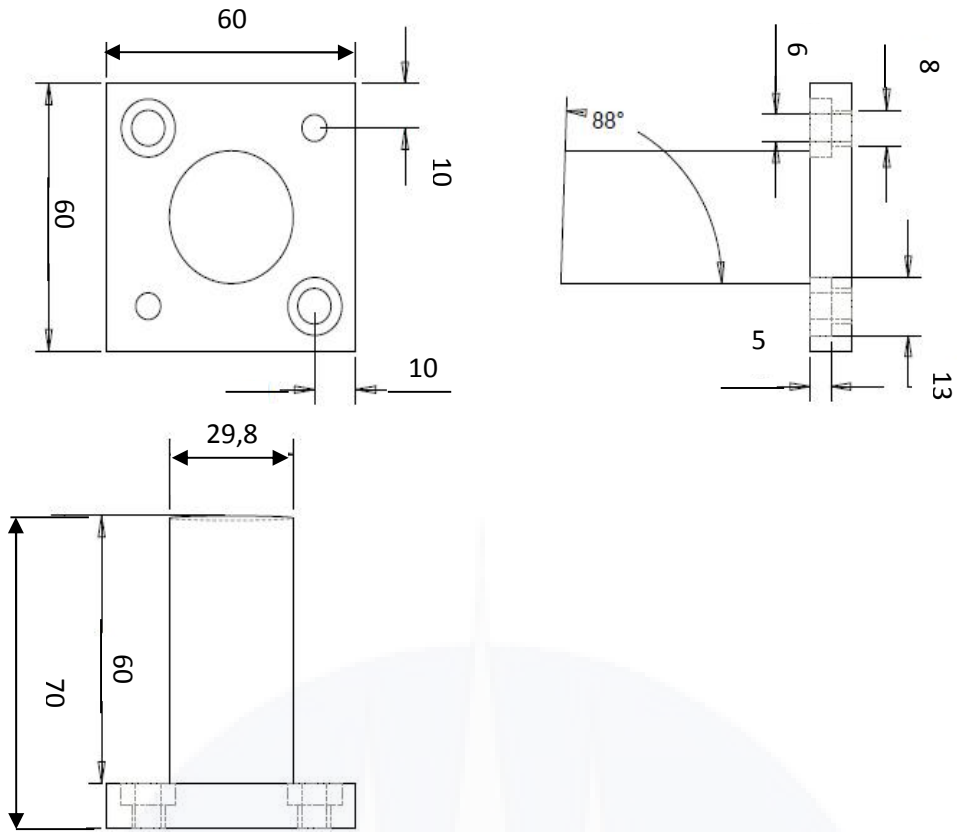

UNIVERSITAS BANGKA BELITUNG

GT-003

Pelat Bawah

SKALA 1 : 2	DIGAMBAR	05-06-16	Irwansyah
	DILIHAT		
	DIPERIKSA		
	DISETUJUI		

UNIVERSITAS BANGKA BELITUNG

GT - 004

Punch 2⁰

SKALA 1 : 2	DIGAMBAR	08-09-16	Irwansyah
	DILIHAT		
	DIPERIKSA		
	DISETUJUI		