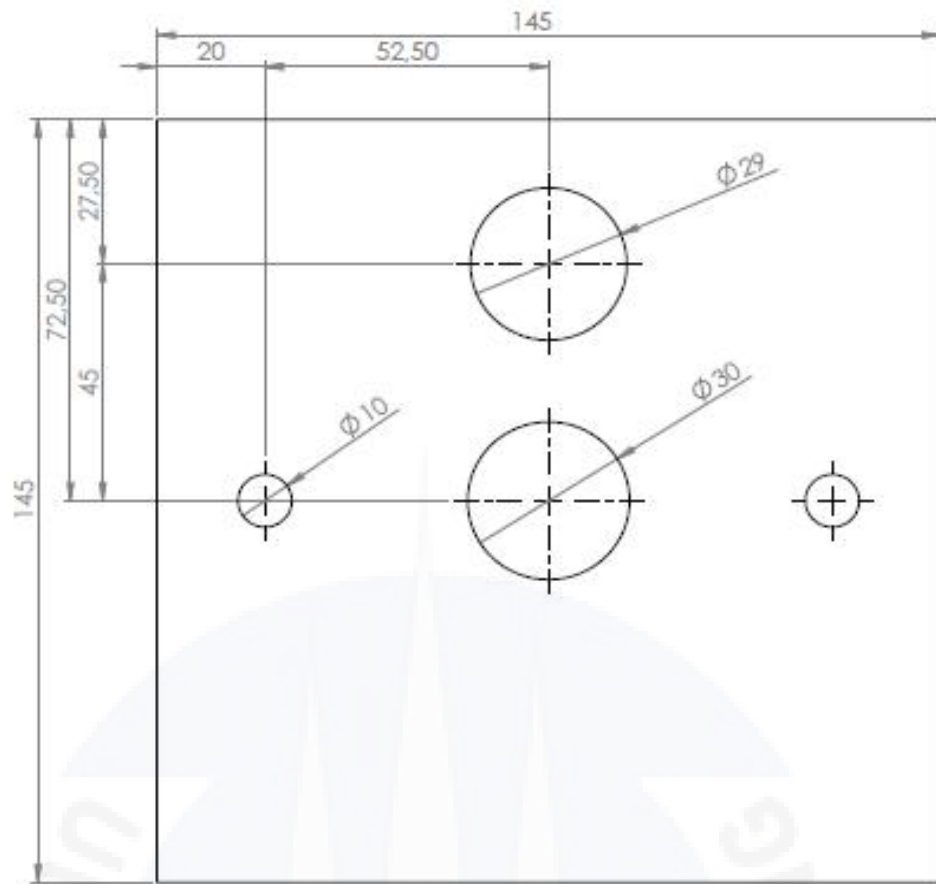

Striper

SKALA 1 : 1	DIGAMBAR	21-05-16	Irwansyah
	DILIHAT		
	DIPERIKSA		
	DISETUJUI		

UNIVERSITAS BANGKA BELITUNG

GT - 006