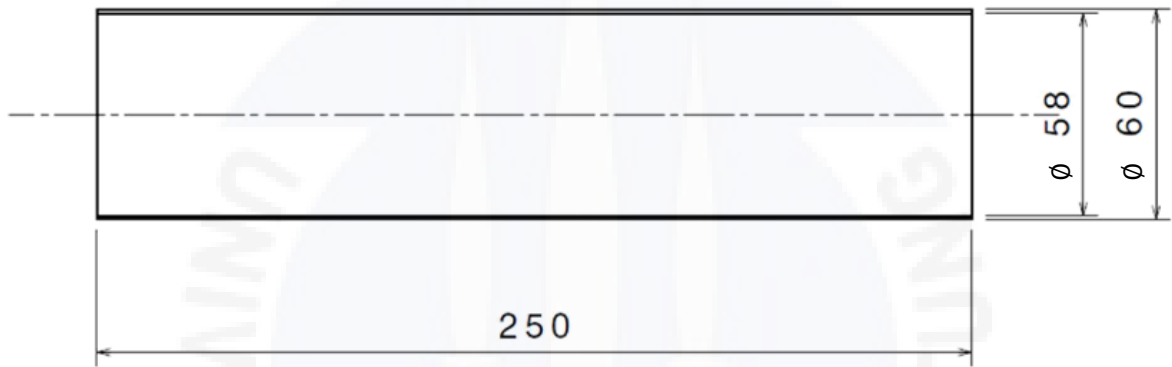

SELONGSONG ATAS

<i>Skala</i>	<i>Digambar</i>	<i>04/08/17</i>	<i>Denny</i>
<i>1:2</i>	<i>Diperiksa</i>		
	<i>Waktu</i>		
	<i>Dilihat</i>