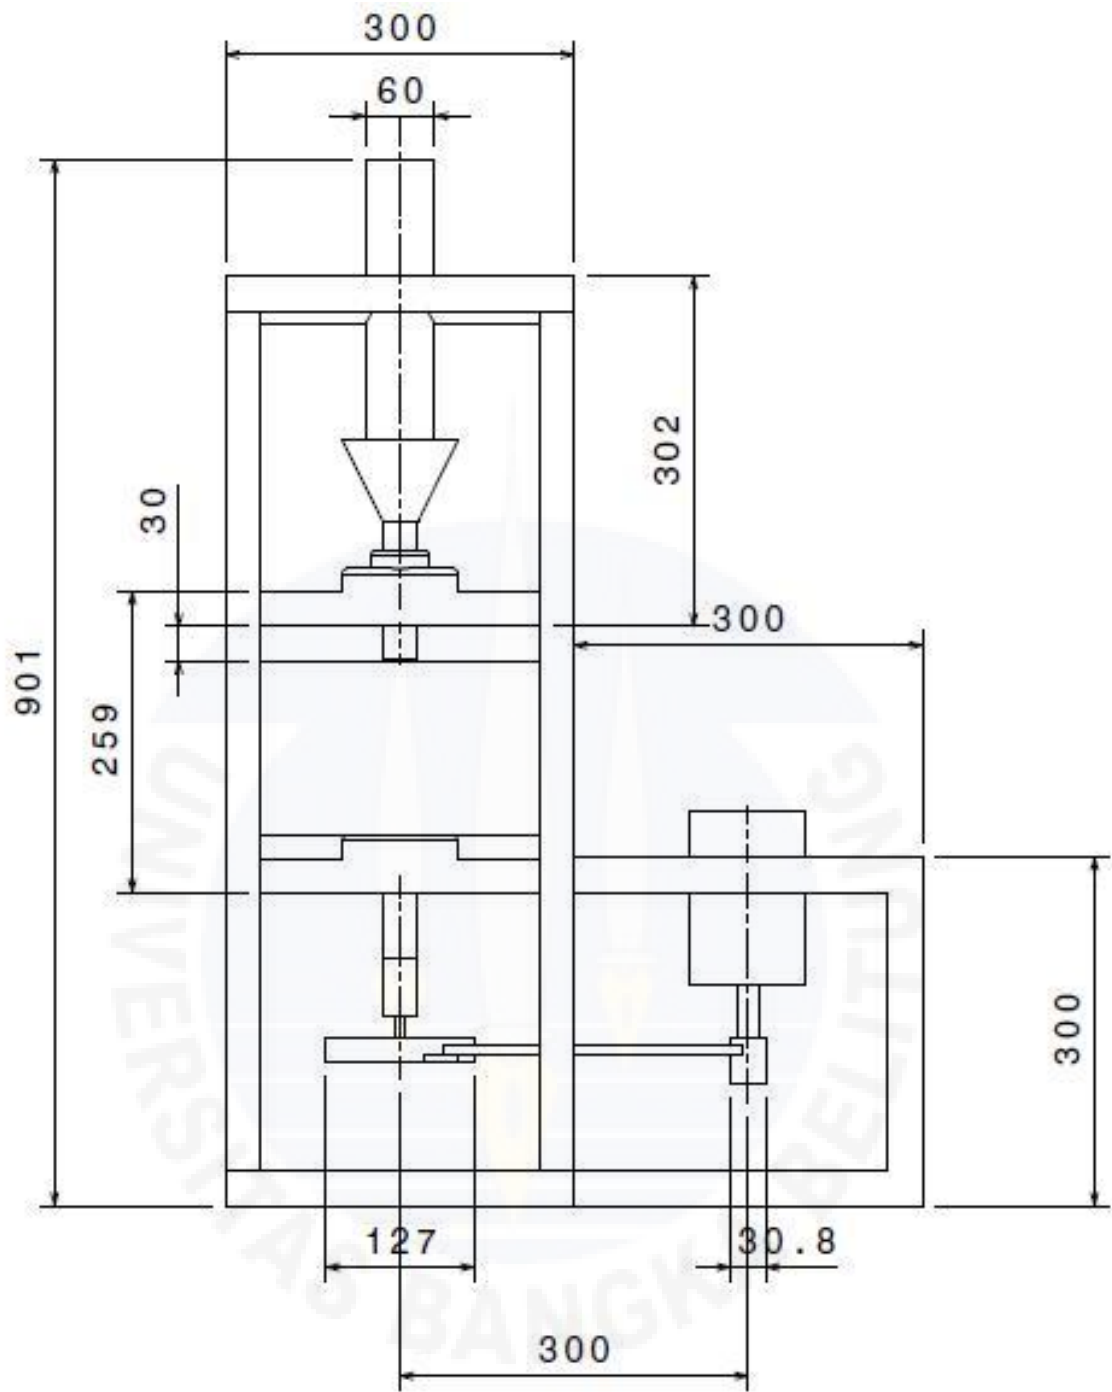

GAMBAR RAKITAN

Skala	Digambar	04/08/17	Denny
1:6	Diperiksa		
	Waktu		
	Dilihat