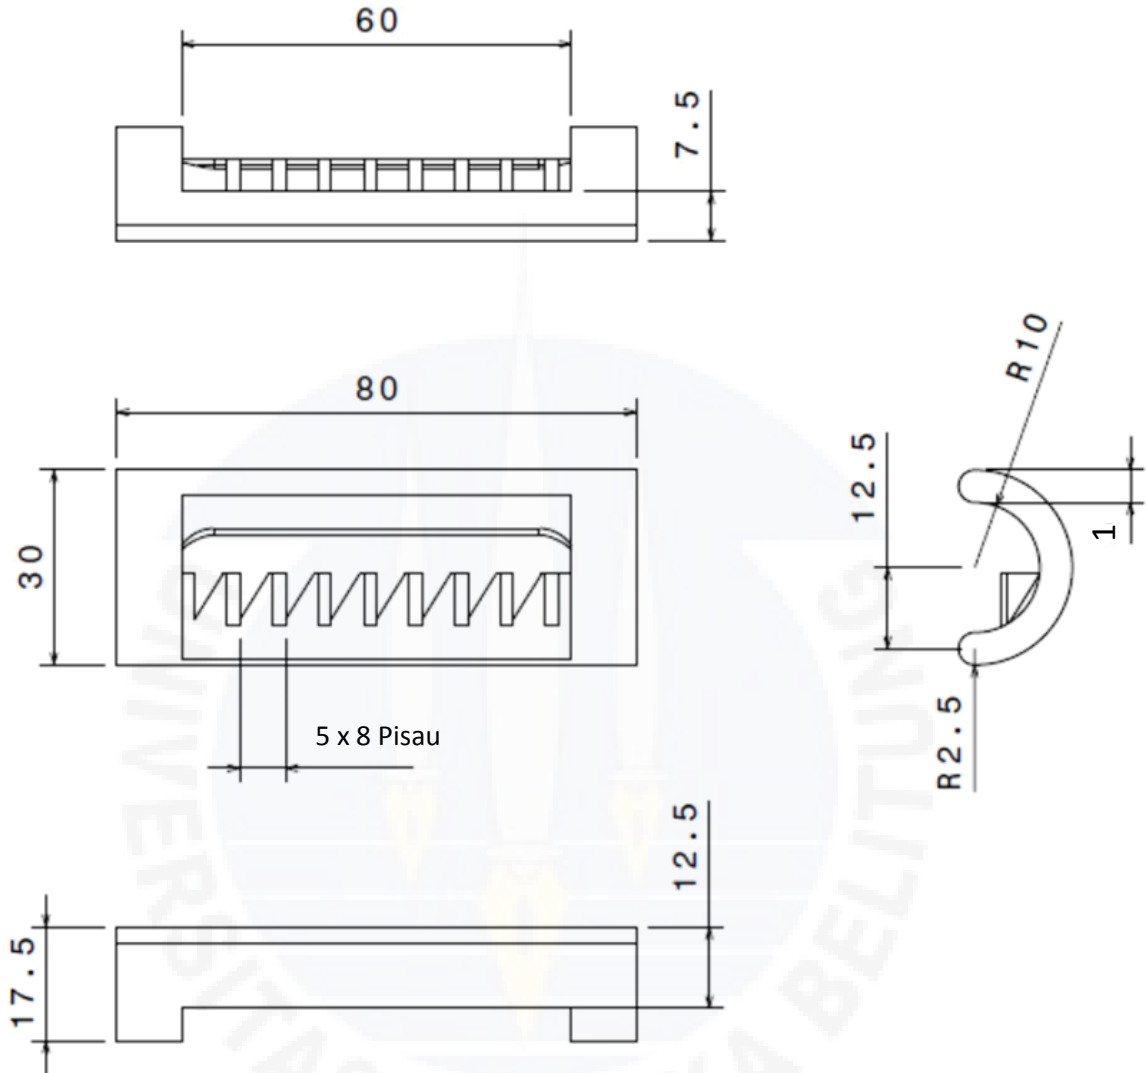

		1	Rangka	8	Baja Siku				
		2	Pulley	7	Alumunium				
		1	Motor Listrik	6					
		2	Wadah Timun	5	Alumunium				
		2	Bearing	4					
		1	Selongsong Bawah	3	Stainless				
		1	Corong Pemotong	2	Stainless				
		1	Selongsong Atas	1	Stainless				
	<i>Jumlah</i>		<i>Nama Bagian</i>	<i>No. Bag</i>	<i>Bahan</i>	<i>Ukuran</i>	<i>Keterangan</i>		
<b>MESIN Pengeroll dan Pencacah Timun</b>						<i>Skala</i>	<i>Digambar</i>	04/08/17	Denny
						1:10	<i>Diperiksa</i>		
							<i>Waktu</i>		
							<i>Dilihat</i>		
<b>UNIVERSITAS BANGKA BELITUNG</b>						<b>Lampiran 1</b>			

# PISAU PEMOTONG

Skala	Digambar	04/08/17	Denny
1:1	Diperiksa		
	Waktu		
	Dilihat		

## **CORONG PEMOTONG**

Skala	Digambar	04/08/17	Denny
1:1	Diperiksa		
	Waktu		
	Dilihat		

**UNIVERSITAS BANGKA BELITUNG**

**Lampiran 3**

## GAMBAR RAKITAN

Skala	Digambar	04/08/17	Denny
1:6	Diperiksa		
	Waktu		
	Dilihat		