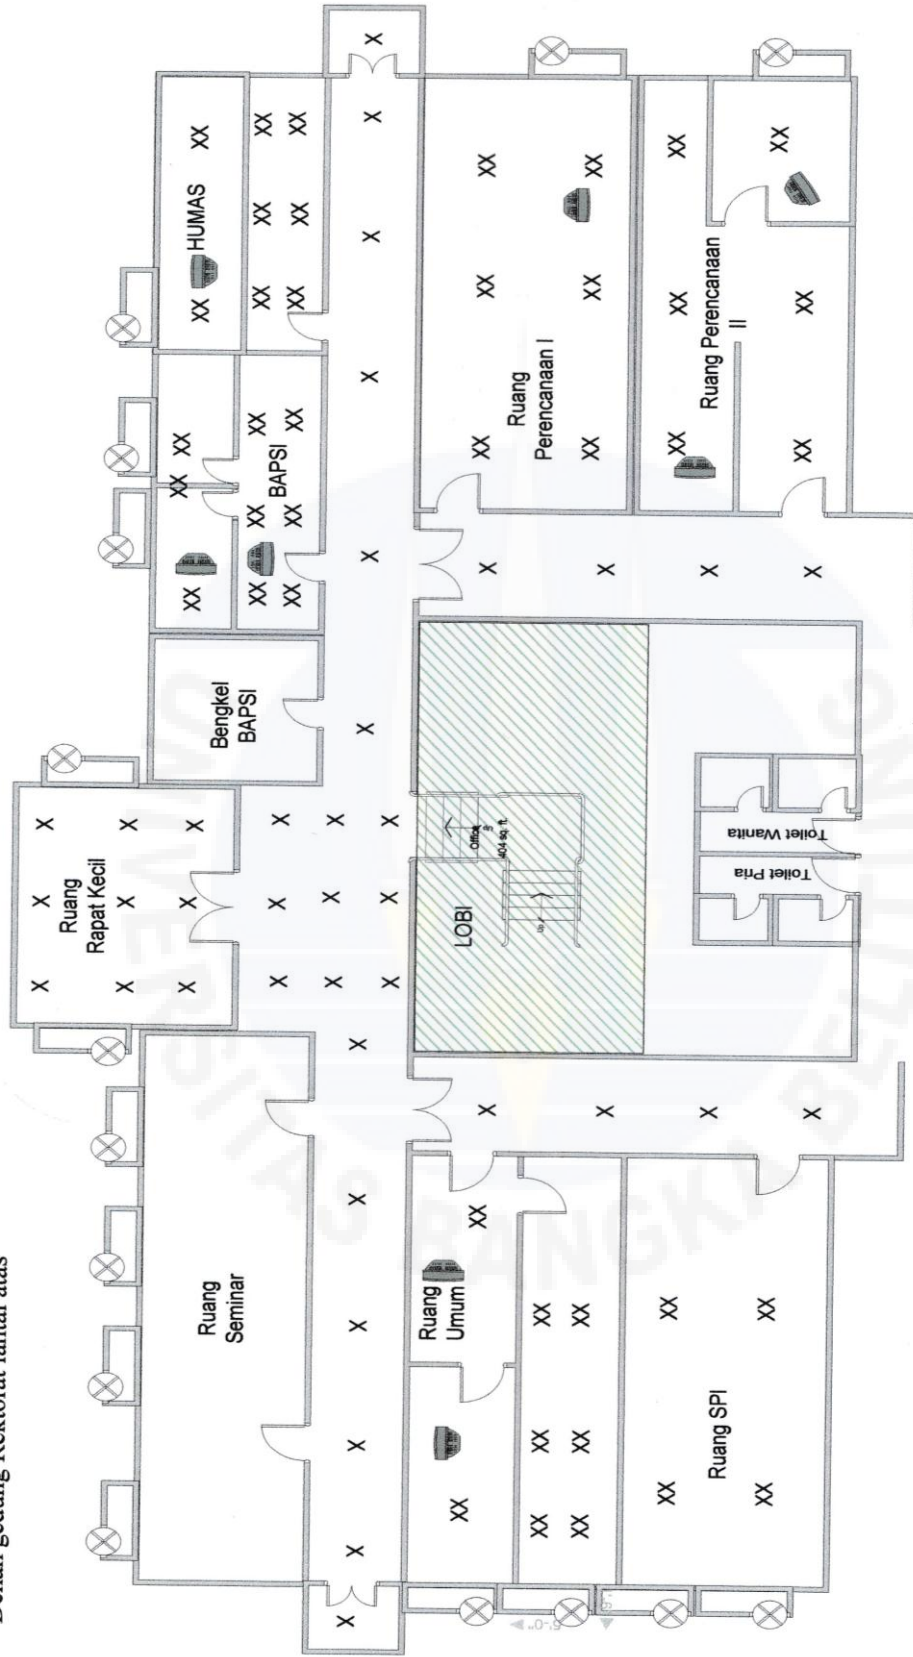

# LAMPIRAN 1

Denah gedung Rektorat lantai bawah

**LAMPIRAN 2**

Tata letak lampu, AC, dan komputer lantai bawah

No	Lampu TL		Lampu LHE		AC		Komputer		Ruangan	Jam
	Hidup	Mati	Hidup	Mati	Hidup	Mati	Hidup	Mati		
1	1						1		R.Sekretaris Rektor	07.00 – 17.00
2	8				4		1		R.Rektor	07.00 – 17.00
3			1	3					R. OB	07.00 – 17.00
4		15		1	2		1		Lobi Bawah	07.00 – 17.00
5			1						Dapur	07.00 – 17.00
6	16				2		5		R.BAUK & kpl.Biro	07.00 – 17.00
7					1		1		R.koord.Satpam	07.00 – 17.00
8	4				1		2		R.Bendahra.Keuangan	07.00 – 17.00
9	8				3		4		R.kpg hkm&Tata lksn	07.00 – 17.00
10	2	1			1		1		R.Warek I	07.00 – 17.00
11	7	1			1		1		R.Warek II	07.00 – 17.00
X	46	18	2	4	16		18			

**LAMPIRAN 3**

Denah gedung Rektorat lantai atas

**LAMPIRAN 4**

Tata letak lampu, AC, dan komputer lantai atas

No	Lampu TL		Lampu LHE		AC		Komputer		Ruangan	Jam
	Hidup	Mati	Hidup	Mati	Hidup	Mati	Hidup	Mati		
1	17	1			1		2		BAPSI	07.00 – 17.00
2	10	6			1		1		HUMAS	07.00 – 17.00
3	10	2			1		1		R.Perencanaan I	07.00 – 17.00
4		18		2					Lobi Atas	07.00 – 17.00
5	12				2		1		R.Perencanaan II	07.00 – 17.00
6	8	8			3		2		R.Umum	07.00 – 17.00
7									R.Seminar	07.00 – 17.00
8									Toilet Pria	07.00 – 17.00
9									Toilet Wanita	07.00 – 17.00
10									R.SPI	07.00 – 17.00
X	57	35		2	8		7			