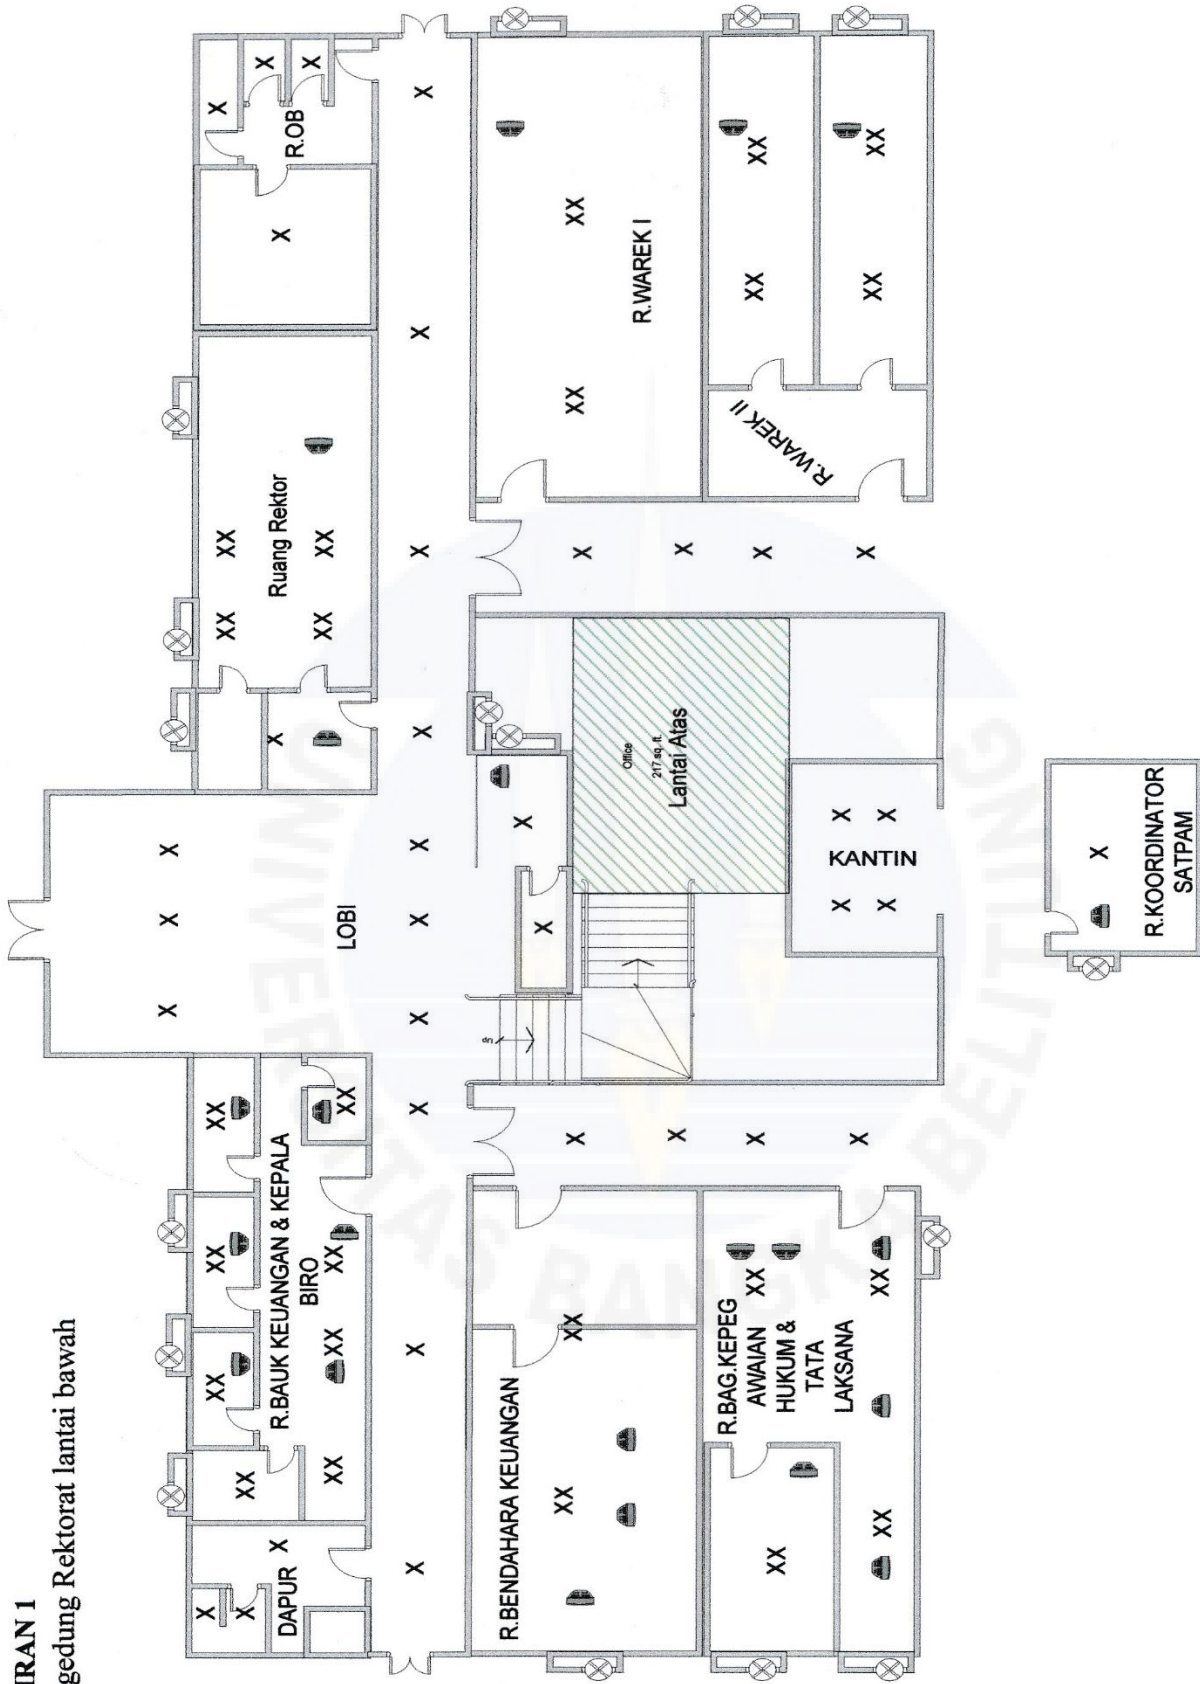

# LAMPIRAN 1

Denah gedung Rektorat lantai bawah

**LAMPIRAN 2**

Tata letak lampu, AC, dan komputer lantai bawah

No	Lampu TL		Lampu LHE		AC		Komputer		Ruangan	Jam
	Hidup	Mati	Hidup	Mati	Hidup	Mati	Hidup	Mati		
1	1						1		R.Sekretaris Rektor	07.00 – 17.00
2	8				4		1		R.Rektor	07.00 – 17.00
3			1	3					R. OB	07.00 – 17.00
4		15		1	2		1		Lobi Bawah	07.00 – 17.00
5			1						Dapur	07.00 – 17.00
6	16				2		5		R.BAUK & kpl.Biro	07.00 – 17.00
7					1		1		R.koord.Satpam	07.00 – 17.00
8	4				1		2		R.Bendahra.Keuangan	07.00 – 17.00
9	8				3		4		R.kpg hkm&Tata lksn	07.00 – 17.00
10	2	1			1		1		R.Warek I	07.00 – 17.00
11	7	1			1		1		R.Warek II	07.00 – 17.00
X	46	18	2	4	16		18			

**LAMPIRAN 3**

Denah gedung Rektorat lantai atas

**LAMPIRAN 4**

Tata letak lampu, AC, dan komputer lantai atas

No	Lampu TL		Lampu LHE		AC		Komputer		Ruangan	Jam
	Hidup	Mati	Hidup	Mati	Hidup	Mati	Hidup	Mati		
1	17	1			1		2		BAPSI	07.00 – 17.00
2	10	6			1		1		HUMAS	07.00 – 17.00
3	10	2			1		1		R.Perencanaan I	07.00 – 17.00
4		18		2					Lobi Atas	07.00 – 17.00
5	12				2		1		R.Perencanaan II	07.00 – 17.00
6	8	8			3		2		R.Umum	07.00 – 17.00
7									R.Seminar	07.00 – 17.00
8									Toilet Pria	07.00 – 17.00
9									Toilet Wanita	07.00 – 17.00
10									R.SPI	07.00 – 17.00
X	57	35		2	8		7			