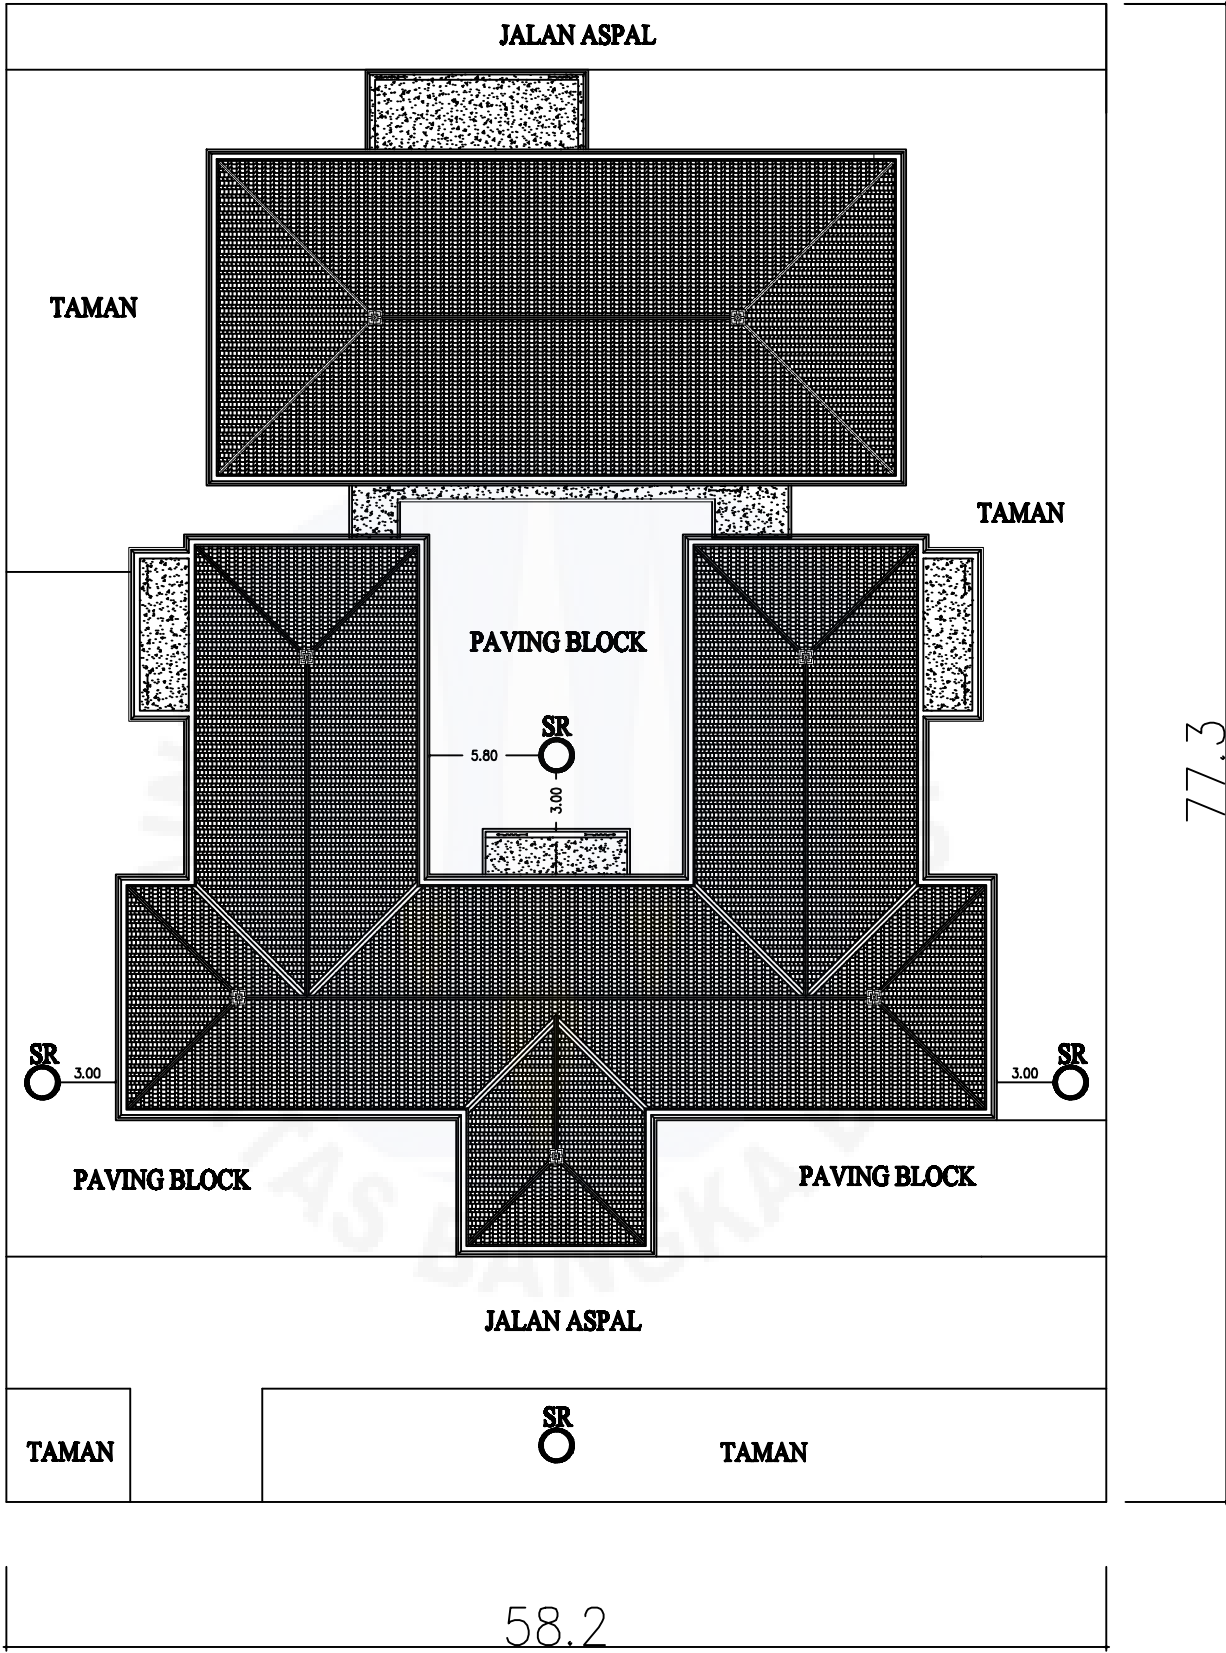

**Lampiran 6**  
**Tata Letak Sumur Resapan**

**PERLETAKAN SUMUR RESAPAN**  
skala 1 : 400

# LAMPIRAN 7 DIMENSI SUMUR RESAPAN

Saluran air dari stap

Bak Kontrol

DENAH SUMUR RESAPAN

skala 1 : 50

POTONGANI - I

skala 1 : 50