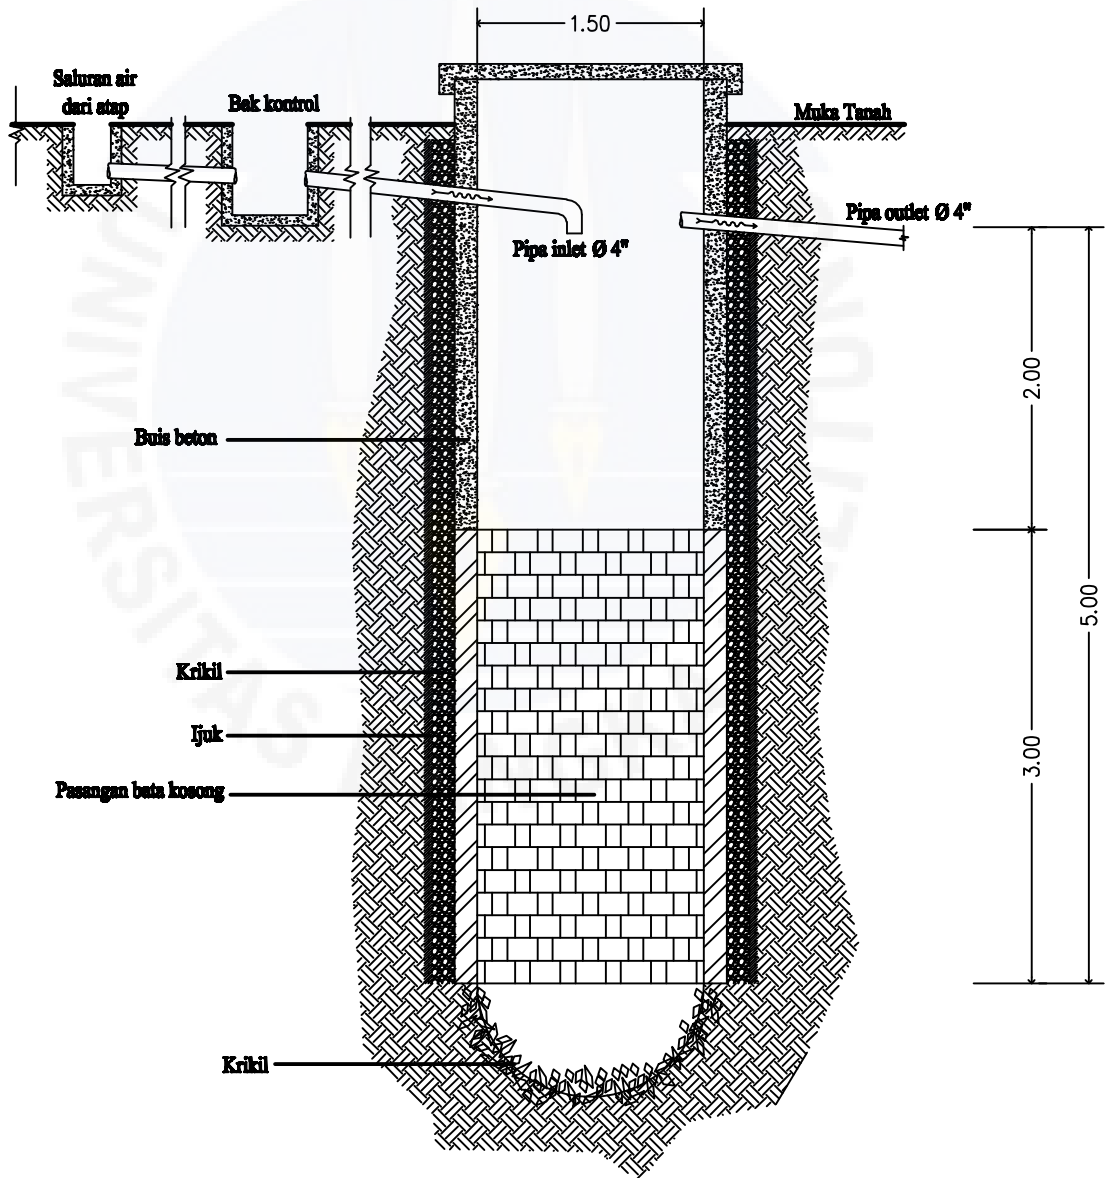

**Lampiran 6**  
**Tata Letak Sumur Resapan**

**PERLETAKAN SUMUR RESAPAN**  
skala 1 : 400

# LAMPIRAN 7 DIMENSI SUMUR RESAPAN

Saluran air dari stap

Bak Kontrol

DENAH SUMUR RESAPAN

skala 1 : 50

POTONGANI - I

skala 1 : 50