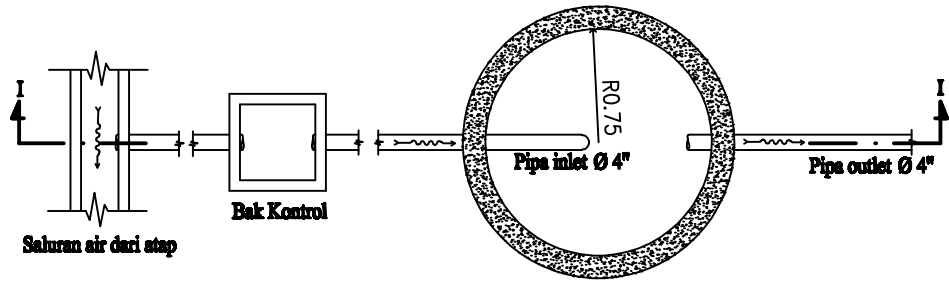

**Lampiran 6**  
**Tata Letak Sumur Resapan**

**PERLETAKAN SUMUR RESAPAN**  
skala 1 : 400

# LAMPIRAN 7 DIMENSI SUMUR RESAPAN

Saluran air dari stap

Bak Kontrol

DENAH SUMUR RESAPAN

skala 1 : 50

POTONGANI - I

skala 1 : 50