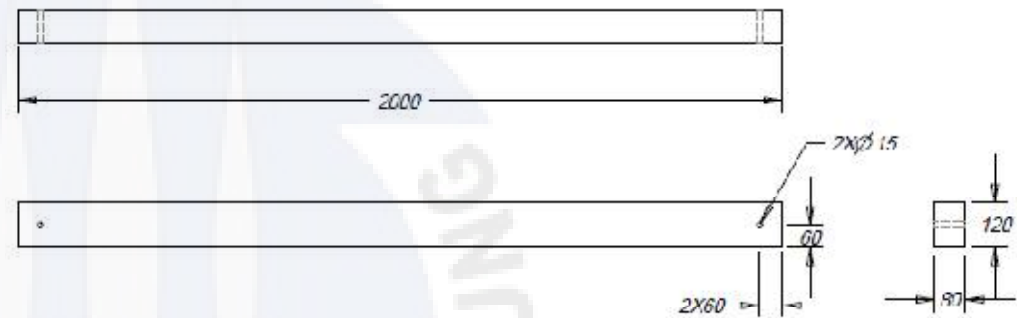

RANGKA KAKI KAYU

DETAIL 1  
2 PCS

RANGKA KAYU

DETAIL 2  
4 PCS

Mesin Bubut Serta Mesin Potong Circle Kayu

Skala 1:20	Dilihat		
	Digambar		Yoga
	Diperiksa		
	Disetujui		

UNIVERSITAS BANGKA BELITUNG

DUDUKAN MESIN