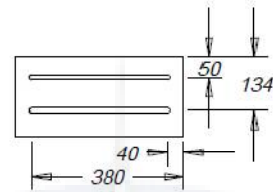

RANGKA KAKI KAYU

DETAIL 1  
2 PCS

RANGKA KAYU

DETAIL 2  
4 PCS

Mesin Bubut Serta Mesin Potong Circle Kayu

Skala 1:20	Dilihat		
	Digambar		Yoga
	Diperiksa		
	Disetujui		

UNIVERSITAS BANGKA BELITUNG

DUDUKAN MESIN