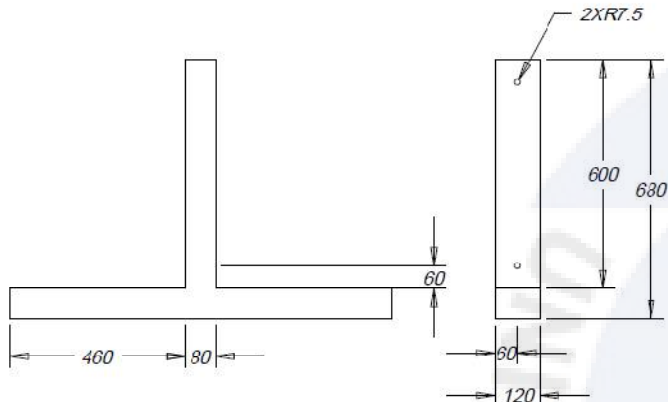

RANGKA KAKI KAYU

DETAIL 1  
2 PCS

RANGKA KAYU

DETAIL 2  
4 PCS

Mesin Bubut Serta Mesin Potong Circle Kayu

Skala 1:20	Dilihat		
	Digambar		Yoga
	Diperiksa		
	Disetujui		

UNIVERSITAS BANGKA BELITUNG

DUDUKAN MESIN