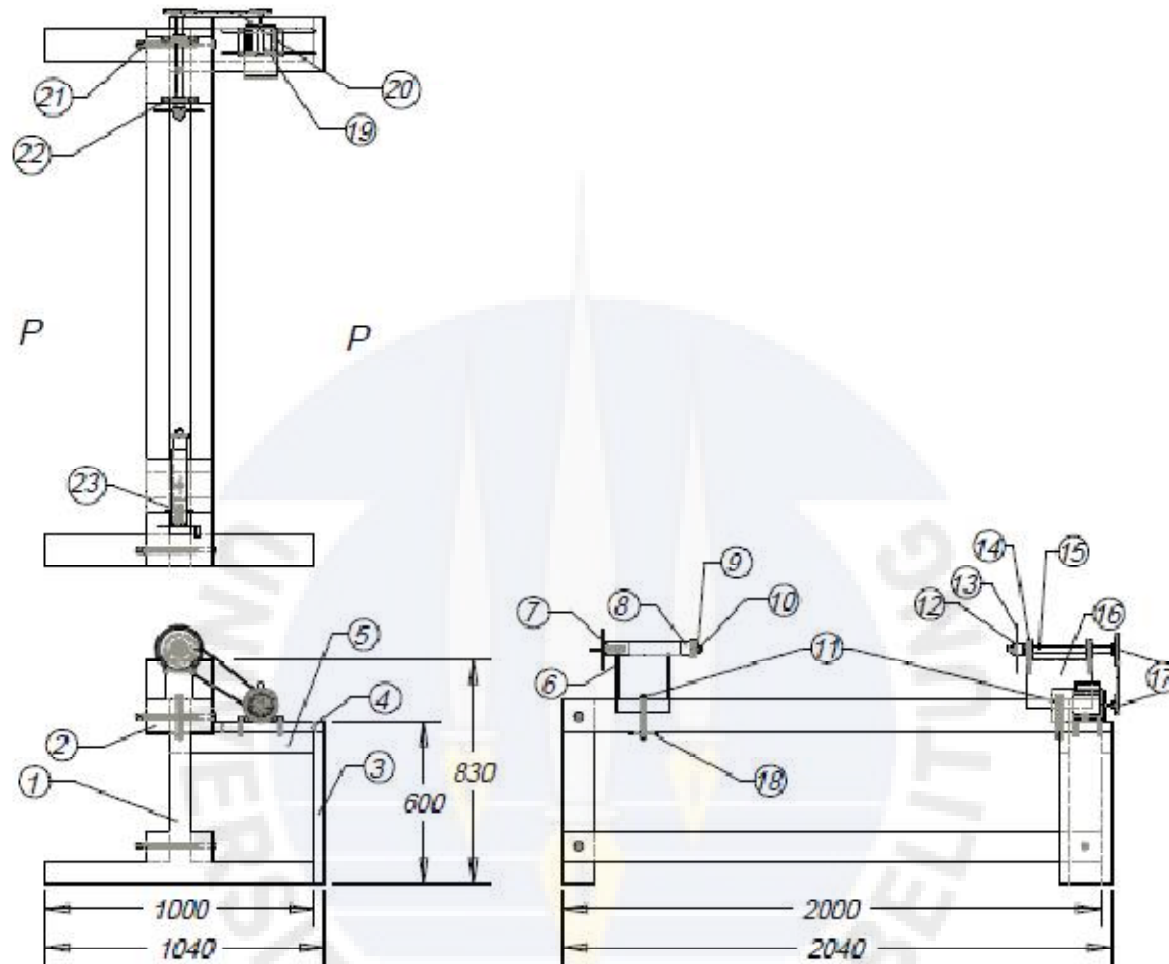

V-BELT A42

DETAIL 20  
1 PCS

Mesin Bubut Serta Mesin Potong Circle Kayu

Skala 1:5	Dilihat		
	Digambar		Yoga
	Diperiksa		
	Disetujui		

UNIVERSITAS BANGKA BELITUNG

PANDANGAN P - P

Mesin Bubut Serta Mesin Potong Circle Kayu