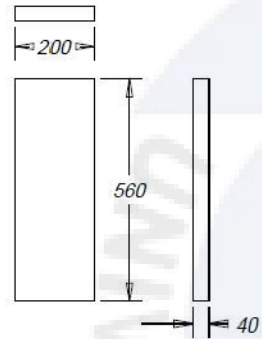

KAKI DUDUKAN MESIN

DETAIL 3
1 PCS