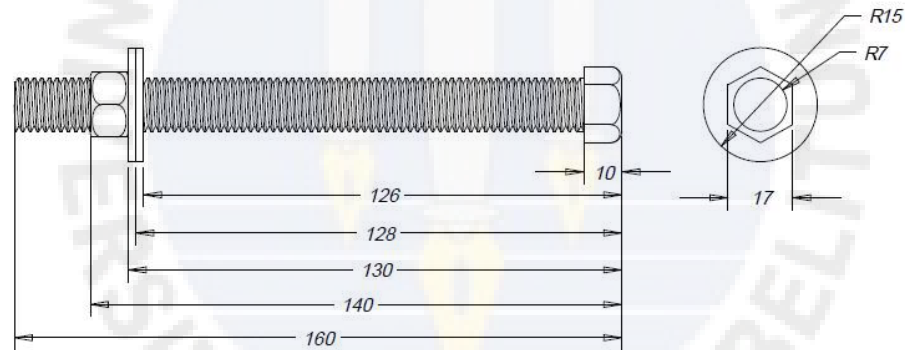

BAUT M 12

DETAIL 11
2 PCS

Mesin Bubut Serta Mesin Potong Circle Kayu

Skala
1:2

Dilihat		
Digambar		Yoga
Diperiksa		
Disetujui		

UNIVERSITAS BANGKA BELITUNG