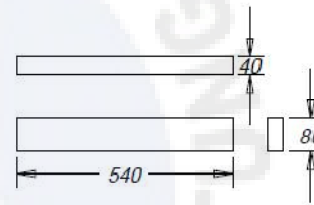

PENYANGGA DUDUKAN MESIN

DETAIL 5
2 PCS

Mesin Bubut Serta Mesin Potong Circle Kayu

Skala
1:20

Dilihat		
Digambar		Yoga
Diperiksa		
Disetujui		

UNIVERSITAS BANGKA BELITUNG