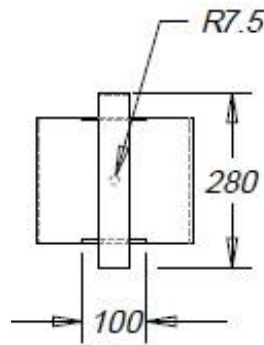

SCREW PENEKAN

KET :
PENGELASAN